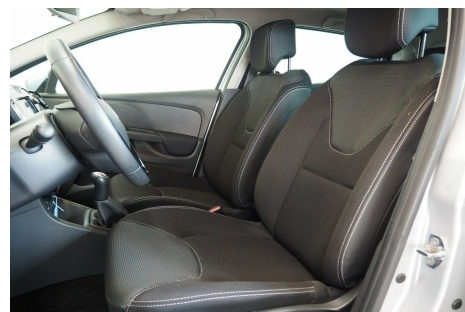

## Renault Clio IV · 0,9 · TCe 90 Expression Navi Style

**Pris: 94.980,-**

Type:	Personvogn
Modelår:	2014
1. indreg:	06/2014
Kilometer:	43.000 km.
Brændstof:	Benzin
Farve:	Sølvmetal
Antal døre:	5

Motor	Ydelse	Transmission	Mål	Økonomi
Volume: 0,9	Effekt: 90 HK.	Forhjulstræk	Længde: 406 cm.	Tank: 45 l.
Cylinder: 3	Moment: 135	Gear: Manuel gear	Bredde: 173 cm.	Km/l: 22,2 l.
Antal ventiler: 12	Topfart: 182 km/t.		Højde: 145 cm	Ejeravgift: DKK 660
	0-100 km/t.: 12,20 sek.		Vægt: 984 kg.	Produktionsår: -