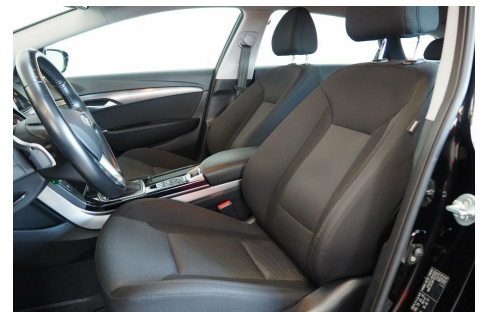

Hyundai i40 · 1,7 · CRDi 136 Style CW aut.

Pris: 179.980,-

Type:	Personvogn
Modelår:	2014
1. indreg:	12/2014
Kilometer:	77.000 km.
Brændstof:	Diesel
Farve:	Sort
Antal døre:	5

aut.gear/tiptronic · ratgearskifte · 2 zone fuldaut. klima · 1 ejer · service ok · træk til 1500 kg · tonede ruder · esp · abs · læderrat · kopholder · isofix · armlæn · håndfrit til mobil · bluetooth · 4x el-ruder · el-spejle m/varme · 16" alufælge · fjernb. c.lås · fartpilot · startspærre · infocenter · udv. temp. måler · sædevarme · højdejust. forsæde · el indst. førersæde · diesel partikel filter · automatisk lys · 9 airbags