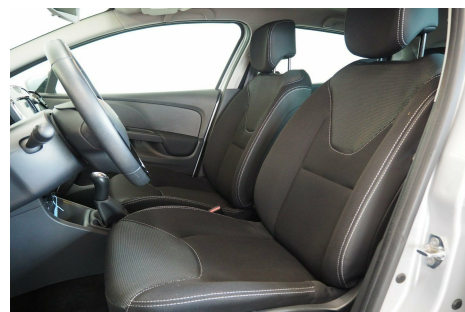

Renault Clio IV · 0,9 · TCe 90 Expression Navi Style

Pris: 92.980,-

Type:	Personvogn
Modelår:	2014
1. indreg:	06/2014
Kilometer:	48.000 km.
Brændstof:	Benzin
Farve:	Sølvmetal
Antal døre:	5

Motor	Ydelse	Transmission	Mål	Økonomi
Volume: 0,9	Effekt: 90 HK.	Forhjulstræk	Længde: 406 cm.	Tank: 45 l.
Cylinder: 3	Moment: 135	Gear: Manuel gear	Bredde: 173 cm.	Km/l: 22,2 l.
Antal ventiler: 12	Topfart: 182 km/t.		Højde: 145 cm	Ejeravgift: DKK 660
	0-100 km/t.: 12,20 sek.		Vægt: 984 kg.	Produktionsår: -