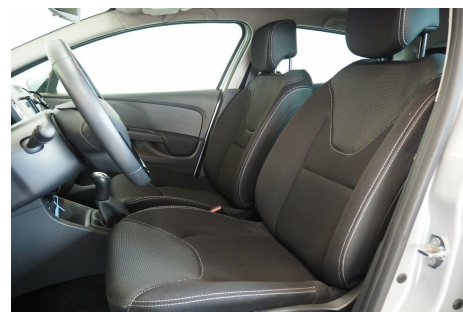

## Renault Clio IV · 0,9 · TCe 90 Expression Navi Style

**Pris: 92.980,-**

Type:	Personvogn
Modelår:	2014
1. indreg:	06/2014
Kilometer:	48.000 km.
Brændstof:	Benzin
Farve:	Sølvmetal
Antal døre:	5

Motor	Ydelse	Transmission	Mål	Økonomi
Volume: 0,9	Effekt: 90 HK.	Forhjulstræk	Længde: 406 cm.	Tank: 45 l.
Cylinder: 3	Moment: 135	Gear: Manuel gear	Bredde: 173 cm.	Km/l: 22,2 l.
Antal ventiler: 12	Topfart: 182 km/t.		Højde: 145 cm	Ejeravgift: DKK 660
	0-100 km/t.: 12,20 sek.		Vægt: 984 kg.	Produktionsår: -