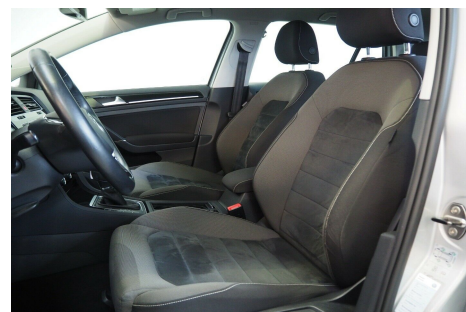

VW Golf VII · 1,4 · TSi 140 Highline DSG BMT

Pris: 169.980,-

Type:	Personvogn
Modelår:	2013
1. indreg:	05/2013
Kilometer:	102.000 km.
Brændstof:	Benzin
Farve:	Sølvmetal
Antal døre:	5

aut.gear/dsg · 17" alufælge · 2 zone fuldaut. klima · fjernb. c.lås · aftag. træk · service ok · ikke ryger · esp · abs · 6 airbags · automatisk lys · læderrat · kopholder · isofix · armlæn · multifunktionsrat · håndfrit til mobil · bluetooth · cd · el-spejle · 4x el-ruder · sædevarme · højdejust. forsæde · startspærre · udv. temp. måler · fartpilot Leveringsomkostninger 0 - Nummerpladegebyr 1.380