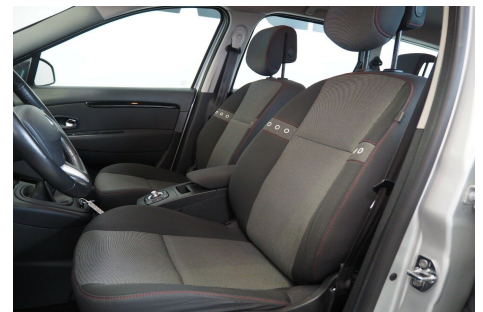

## Renault Grand Scenic III · 1,5 · dCi 110 Expression 7prs

**Pris: 79.980,-**

|             |             |
|-------------|-------------|
| Type:       | Personvogn  |
| Modelår:    | 2013        |
| 1. indreg:  | 01/2013     |
| Kilometer:  | 199.000 km. |
| Brændstof:  | Diesel      |
| Farve:      | Sølvmetal   |
| Antal døre: | 5           |